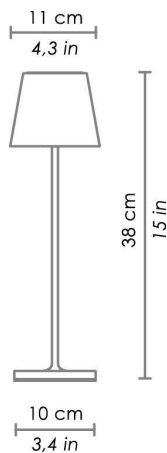

# POLDINA PRO

TAVOLO

LED dimmerabile

IP54

AI LIGHTS  
LATTI

Lampada ricaricabile da tavolo dotata di base di ricarica a contatto, con corpo in alluminio verniciato, diffusore in policarbonato e fonte luminosa a LED. La collezione Poldina Pro ha un grado di protezione IP54 che la rende adatta sia all'uso interno che esterno. La durata della batteria è garantita per più di 9 ore.

## DIMENSIONI E FORI

Dimensioni Ø 11 - h 38 cm / Ø 4,3 - h 15 in

## SPECIFICHE ILLUMINOTECNICHE

Sorgente	LED
Tipo	SMD
Watt totali	2,2 W
Flusso effettivo	188 lm
Temperatura di colore	3000 K
IRC	>80
Durata lampada	circa 450 ricariche